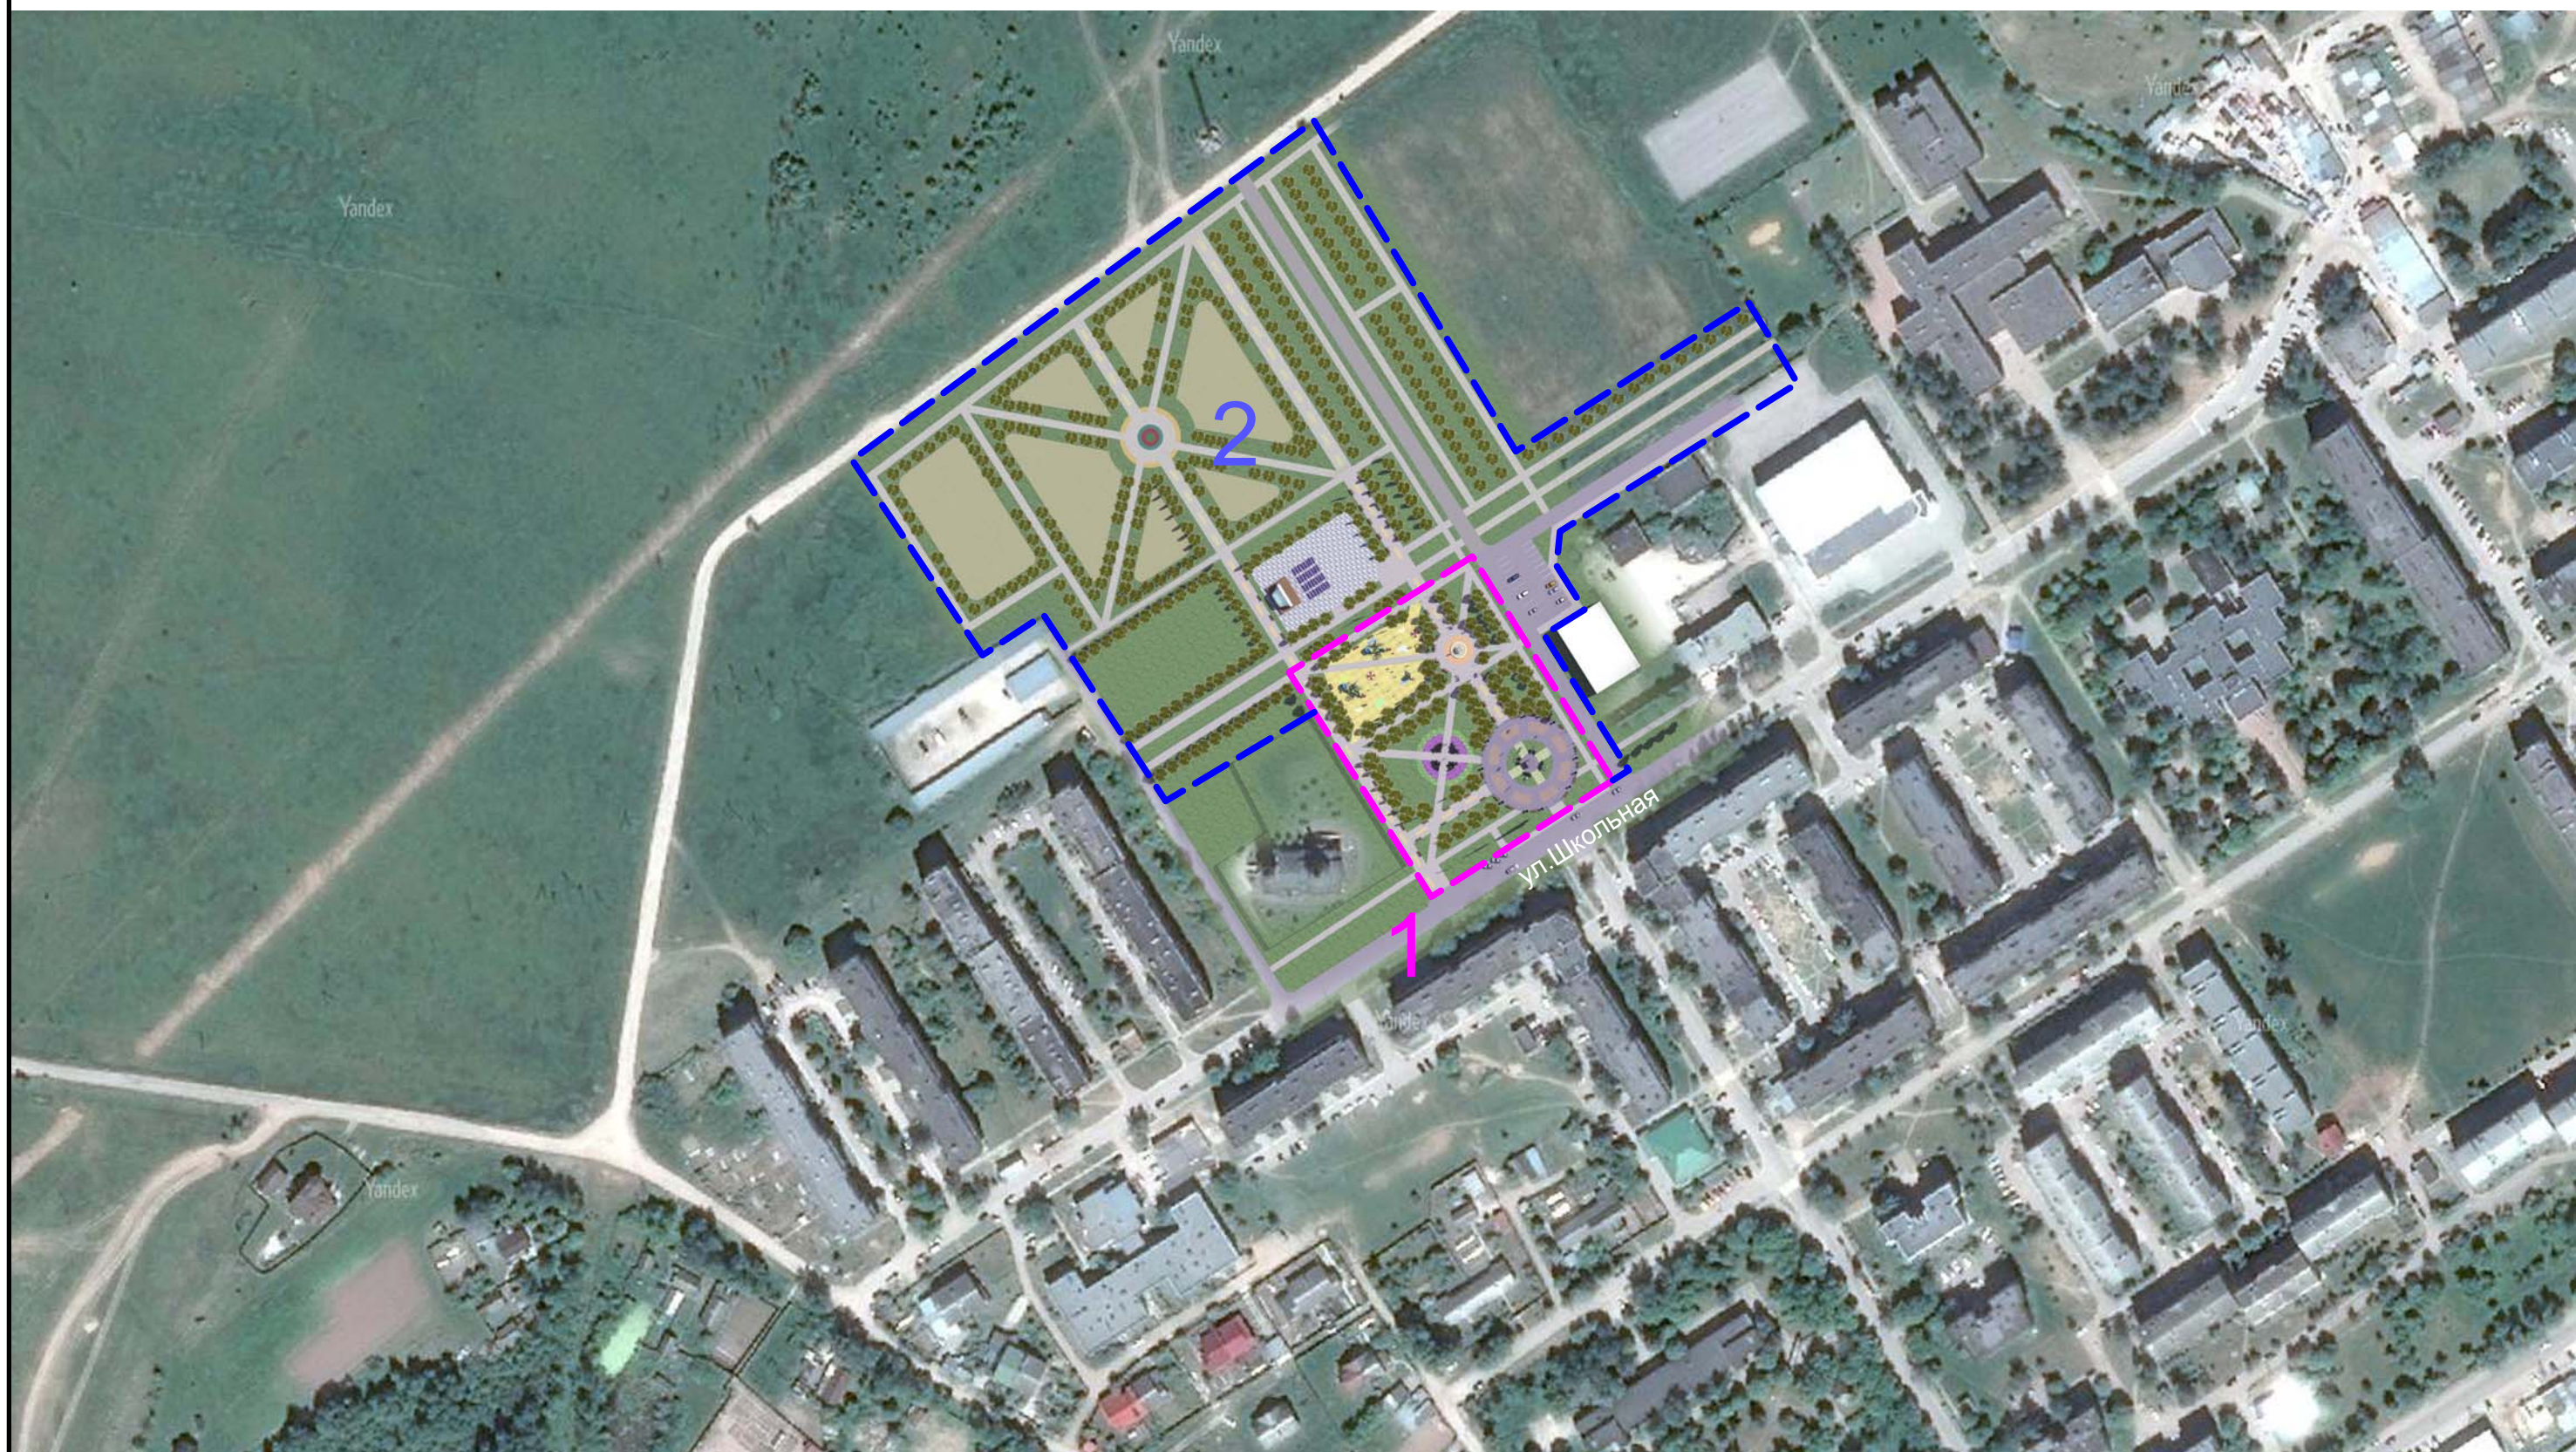

Эскизное предложение по проекту благоустройства Центрального городского парка по адресу: Калужская область, Бабынинский район, п. Воротынск, ул. Школьная." (I и II очередь)

Состав альбома:

1. Состав альбома
2. Ситуационный план
3. Разбивочный план
4. План Благоустройства
5. Общий вид парка в городской среде
6. Общий вид
7. Вид на площадь с последующей установкой памятника князю Воротынскому
8. Вид на фонтан
9. Вид на игровые площадки
10. Вид на площадку для мероприятий
11. Общий вид концепции I и II очереди

Ситуационный план

 - Граница 1 очереди Центрального городского парка

 - Возможность развития 2 очереди Центрального городского парка

Экспликация:

1. Площадь с последующей установкой памятника князю Воротынскому.
2. Площадь с фонтаном.
3. Зона игровых площадок.
4. Цветник.
5. Зона возможного размещения аттрационов и зон активного отдыха.
6. Зона проведения мероприятий (эстрада).
7. Автостоянка.
8. Бульвар в сторону ФОК и школы.

Граница 1 очереди
Центрального городского парка

Граница 2 очереди
Центрального городского парка

Общий вид

Вид на площадь с последующей установкой памятника князю Воротынскому

Вид на фонтан

Вид на игровые площадки

Вид на площадку для мероприятий

Общий вид концепции I и II очереди