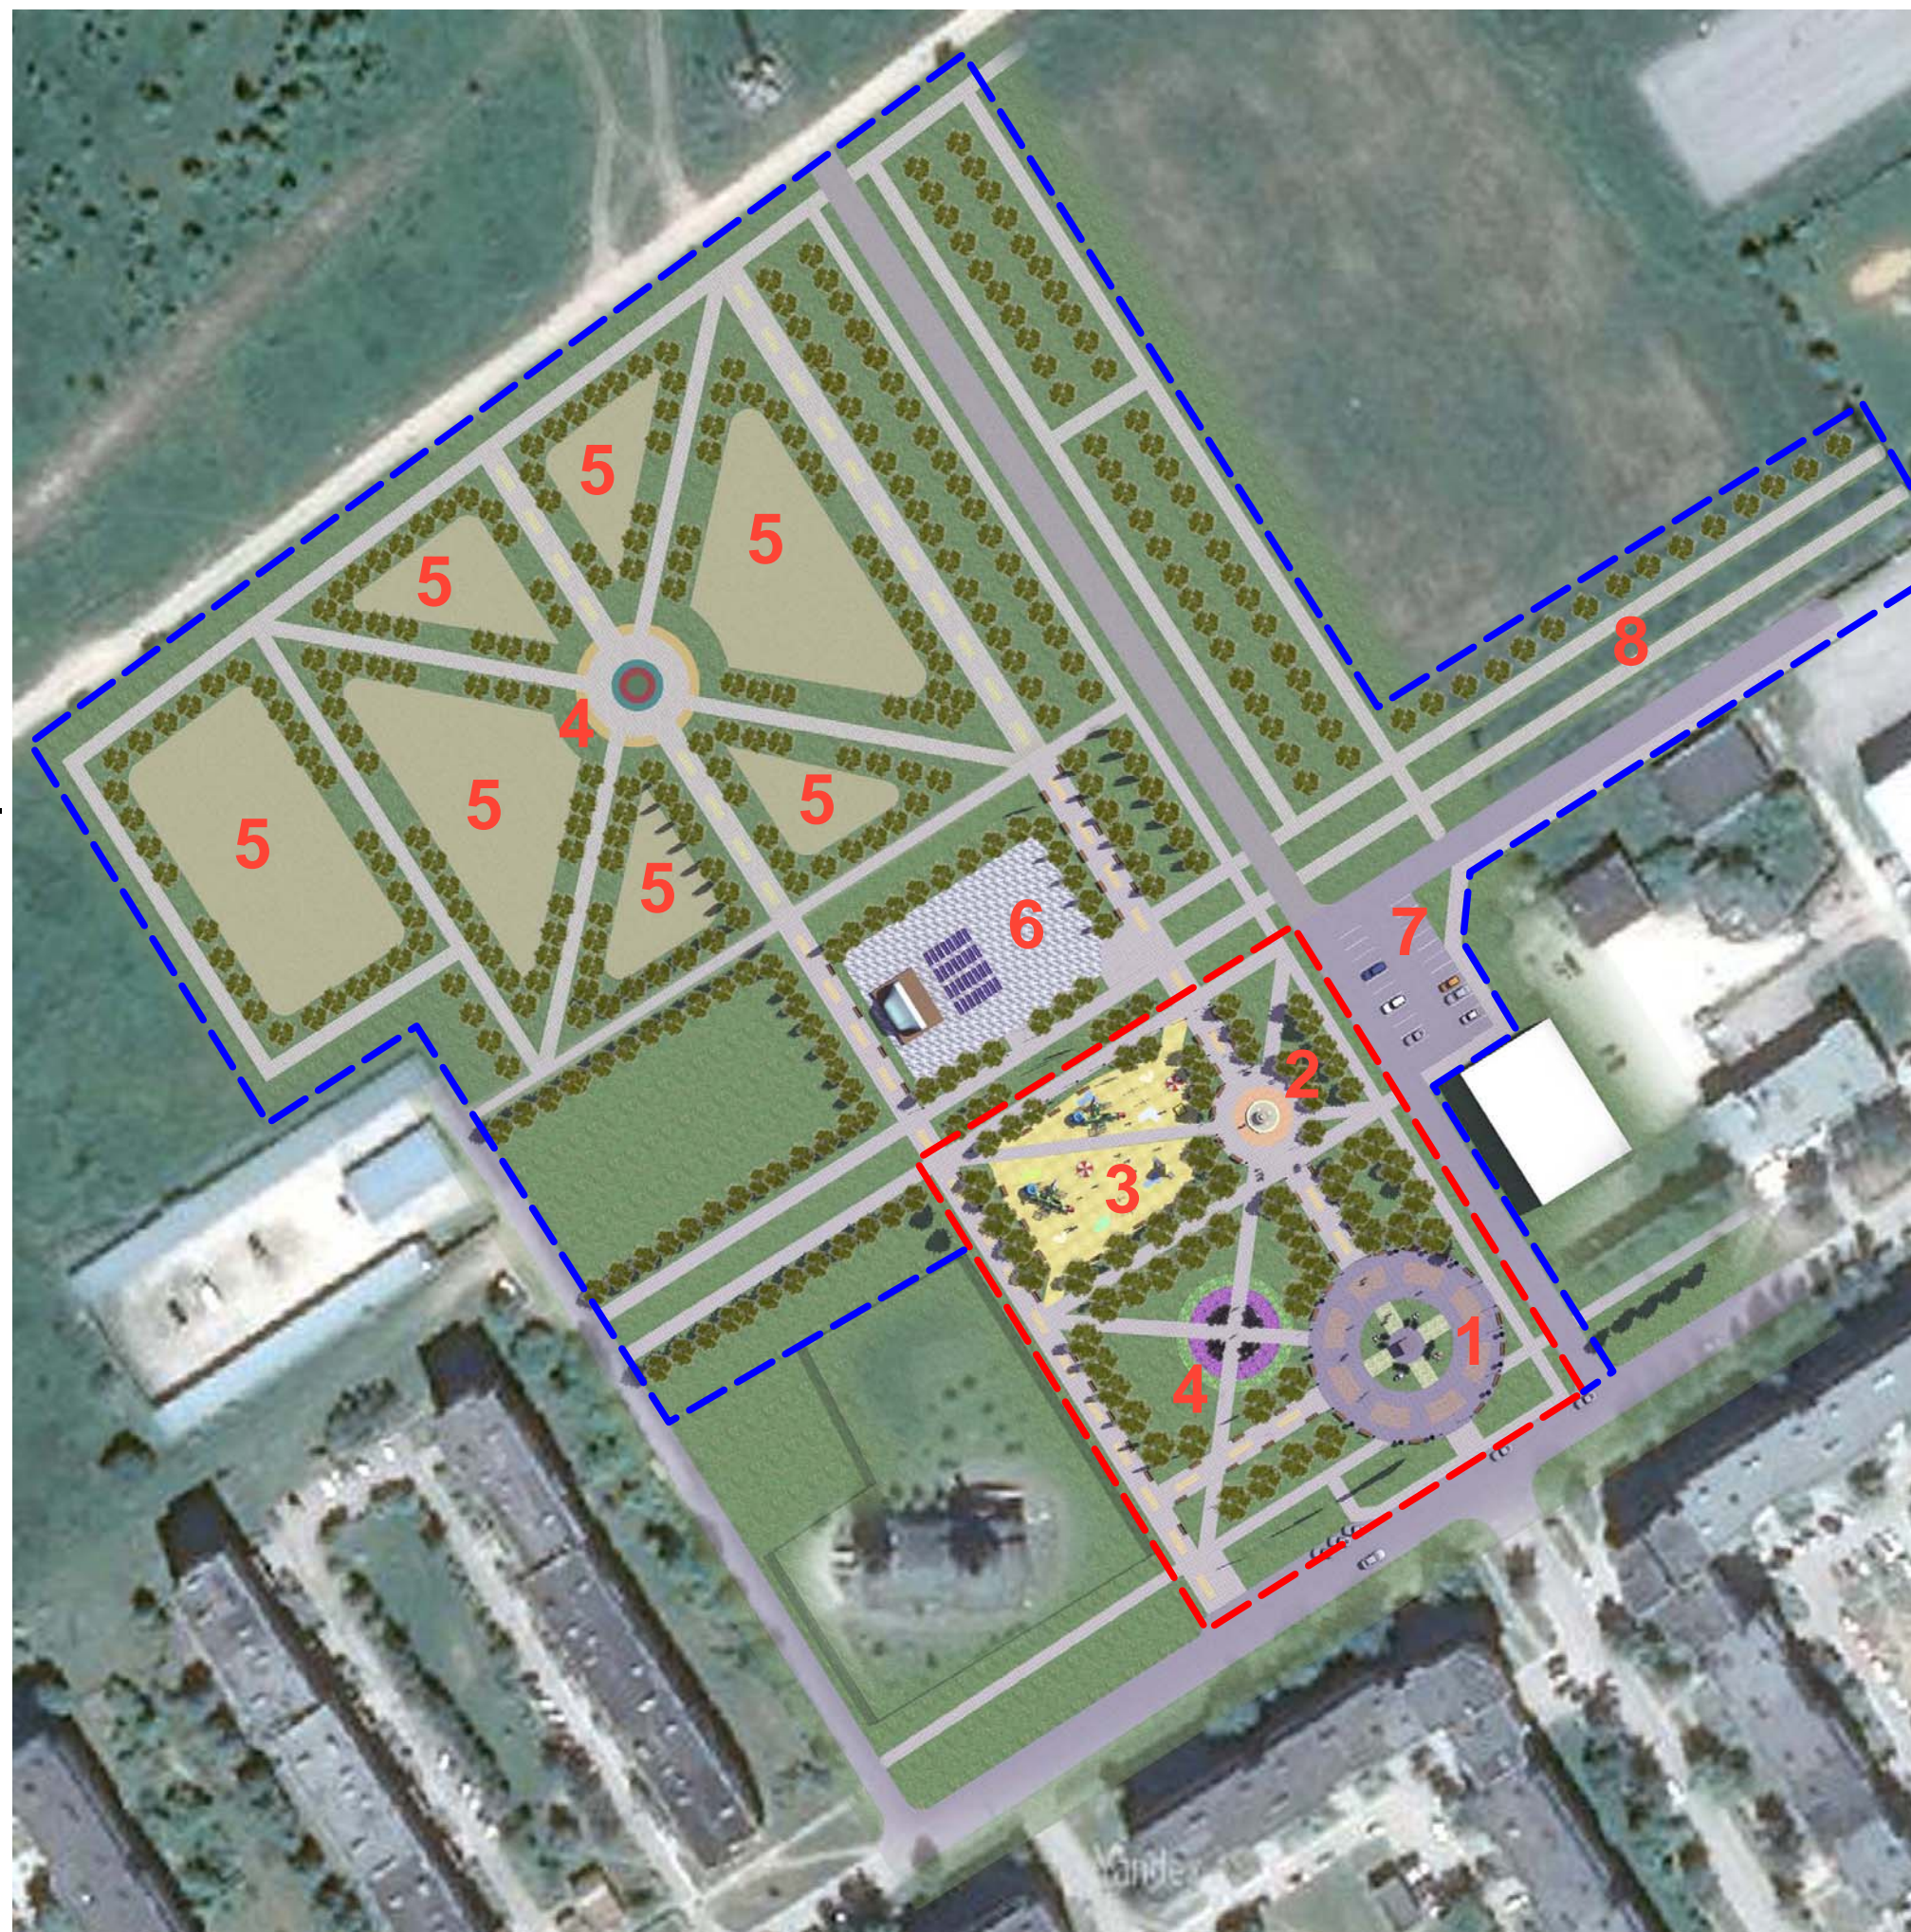

Эскизное предложение по проекту благоустройства Центрального городского парка по адресу: Калужская область, Бабынинский район, п. Воротынск, ул. Школьная." (I и II очередь)

Состав альбома:

1. Состав альбома
2. Ситуационный план
3. Разбивочный план
4. План Благоустройства
5. Общий вид парка в городской среде
6. Общий вид
7. Вид на площадь с последующей установкой памятника князю Воротынскому
8. Вид на фонтан
9. Вид на игровые площадки
10. Вид на площадку для мероприятий
11. Общий вид концепции I и II очереди

Ситуационный план

 - Граница 1 очереди Центрального городского парка

 - Возможность развития 2 очереди Центрального городского парка

Экспликация:

1. Площадь с последующей установкой памятника князю Воротынскому.
2. Площадь с фонтаном.
3. Зона игровых площадок.
4. Цветник.
5. Зона возможного размещения аттрационов и зон активного отдыха.
6. Зона проведения мероприятий (эстрада).
7. Автостоянка.
8. Бульвар в сторону ФОК и школы.

Граница 1 очереди
Центрального городского парка

Граница 2 очереди
Центрального городского парка

Общий вид

Вид на площадь с последующей установкой памятника князю Воротынскому

Вид на фонтан

Вид на игровые площадки

Вид на площадку для мероприятий

Общий вид концепции I и II очереди