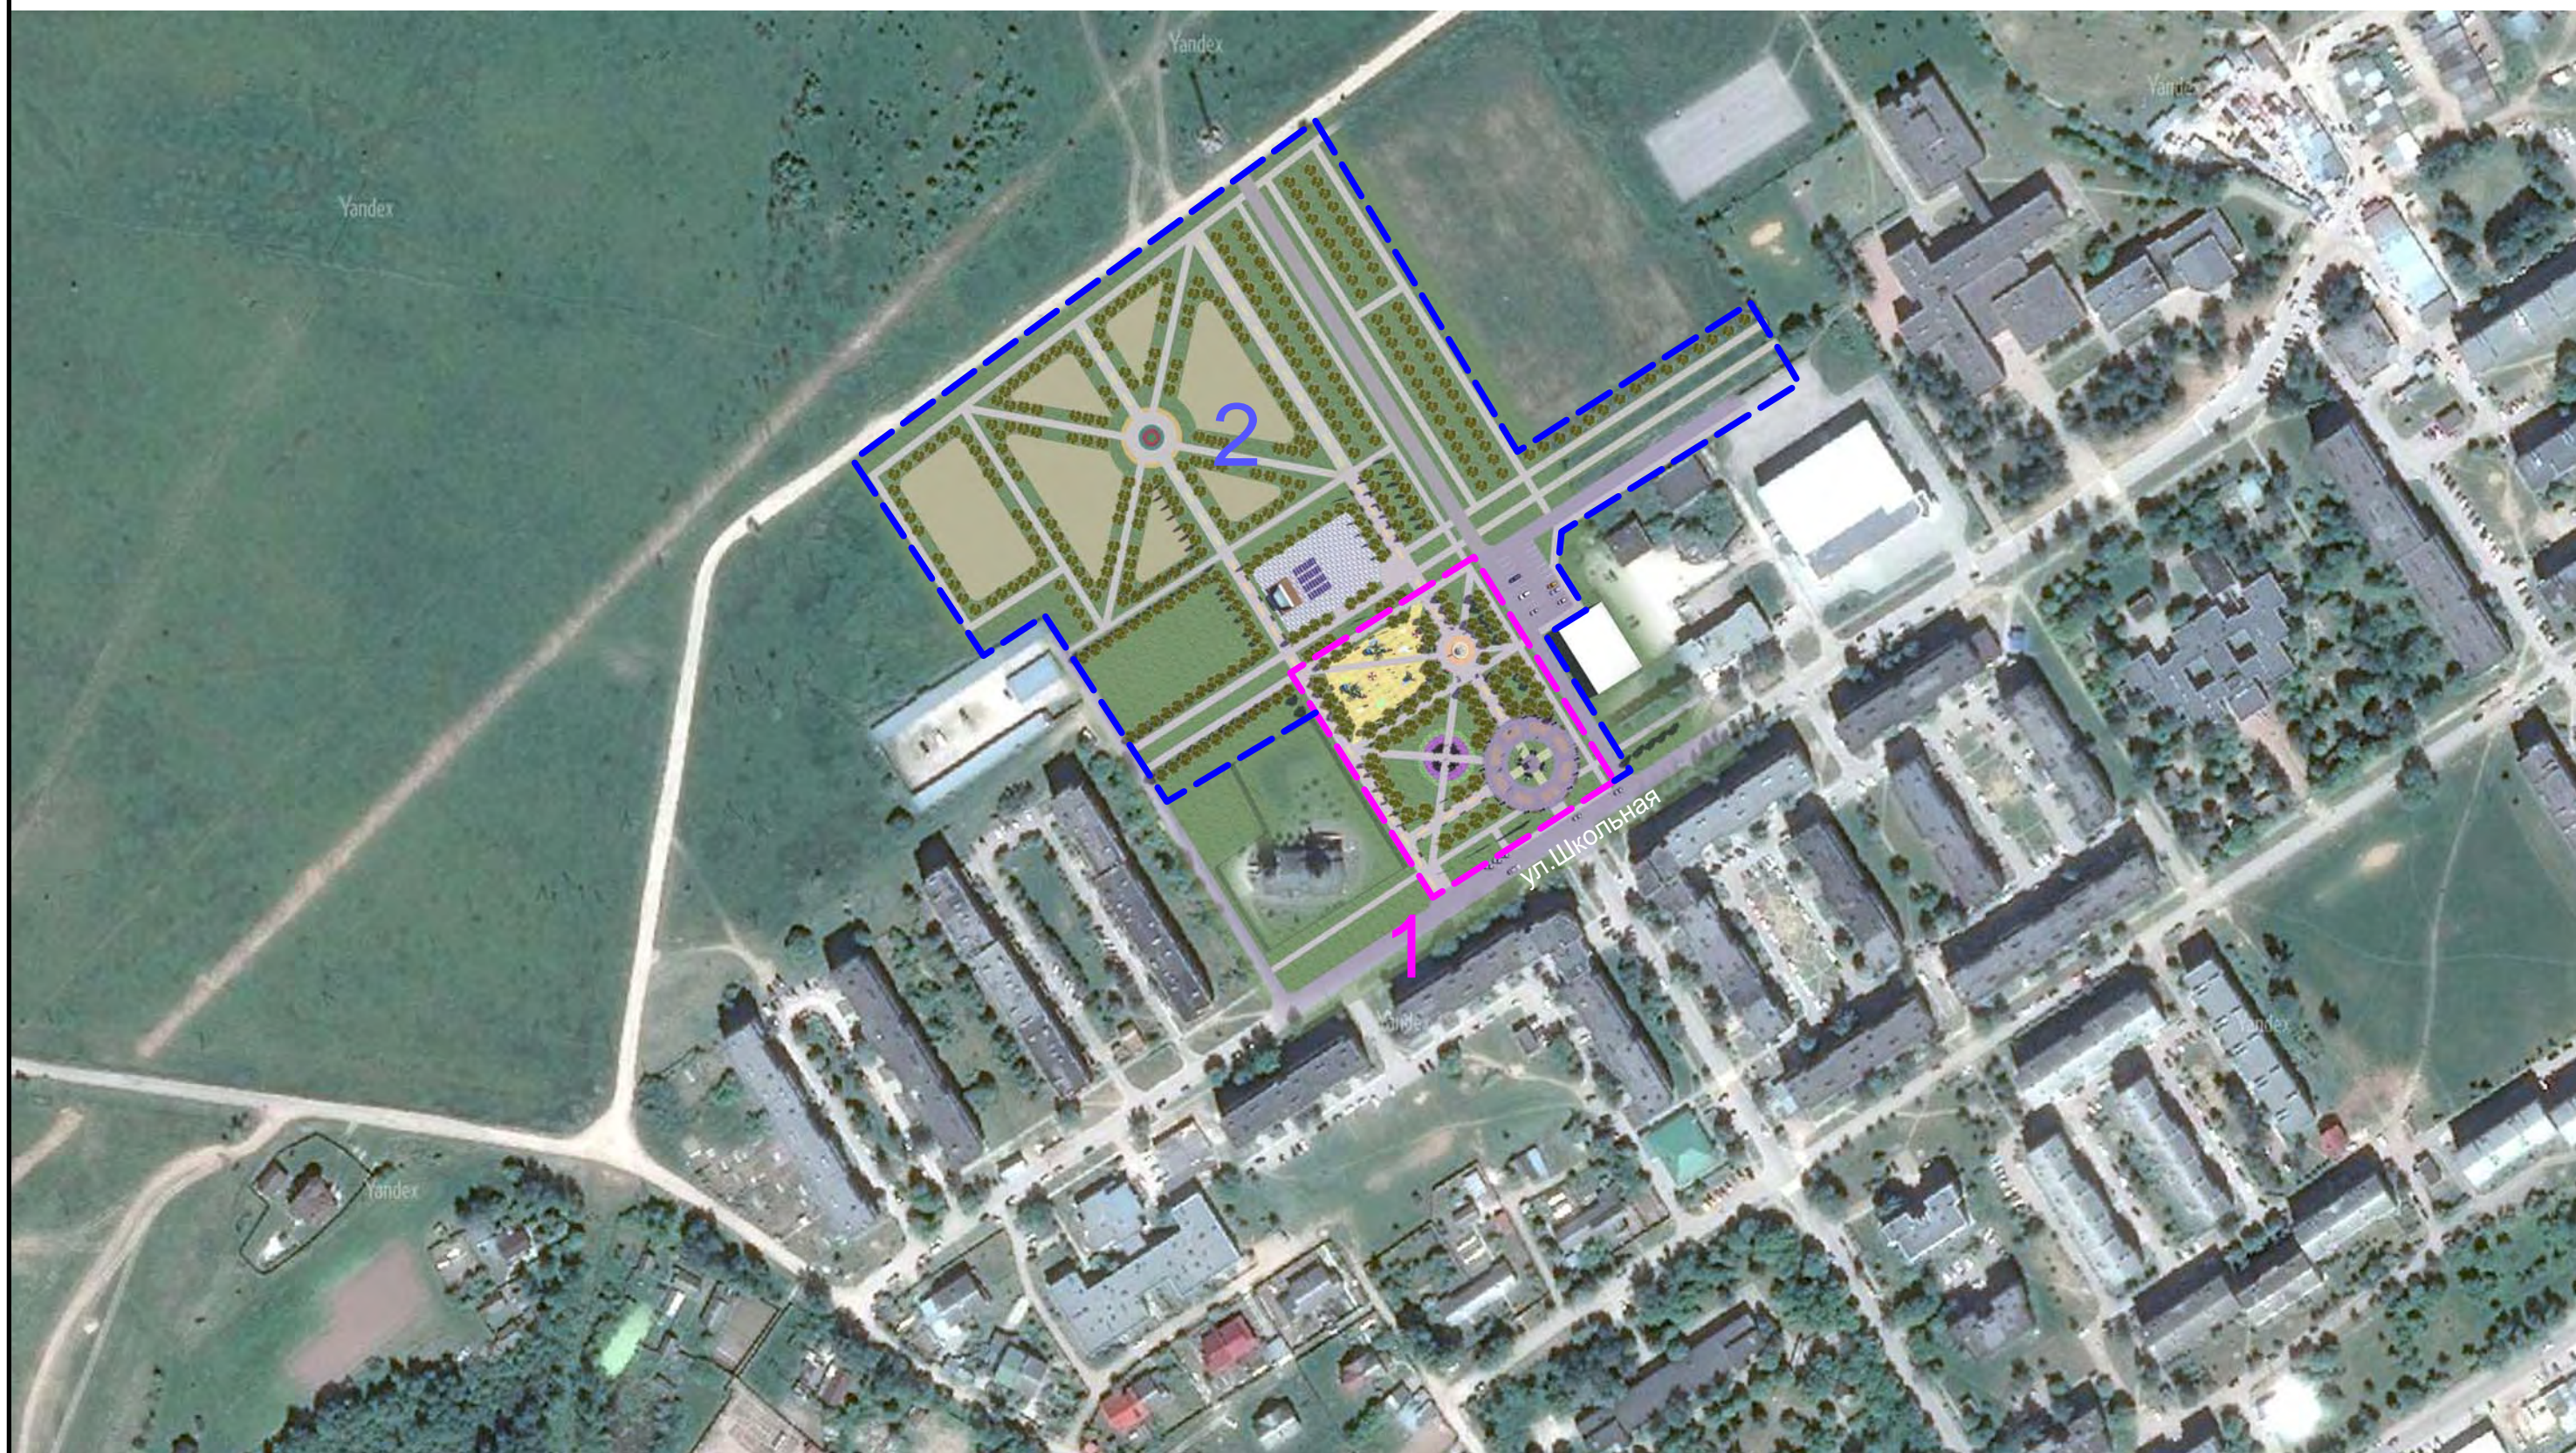

Эскизное предложение по проекту благоустройства Центрального городского парка по адресу: Калужская область, Бабынинский район, п. Воротынский, ул. Школьная." (I и II очередь)

Состав альбома:

1. Состав альбома
2. Ситуационный план
3. Разбивочный план
4. План Благоустройства
5. Общий вид парка в городской среде
6. Общий вид
7. Вид на площадь с последующей установкой памятника князю Воротынскому
8. Вид на фонтан
9. Вид на игровые площадки
10. Вид на площадку для мероприятий
11. Общий вид концепции I и II очереди

Ситуационный план

 - Граница 1 очереди Центрального городского парка

 - Возможность развития 2 очереди Центрального городского парка

Экспликация:

1. Площадь с последующей установкой памятника князю Воротынскому.
2. Площадь с фонтаном.
3. Зона игровых площадок.
4. Цветник.
5. Зона возможного размещения аттрационов и зон активного отдыха.
6. Зона проведения мероприятий (эстрада).
7. Автостоянка.
8. Бульвар в сторону ФОК и школы.

Граница 1 очереди
Центрального городского парка

Граница 2 очереди
Центрального городского парка

Общий вид

Вид на площадь с последующей установкой памятника князю Воротынскому

Вид на фонтан

Вид на игровые площадки

Вид на площадку для мероприятий

Общий вид концепции I и II очереди