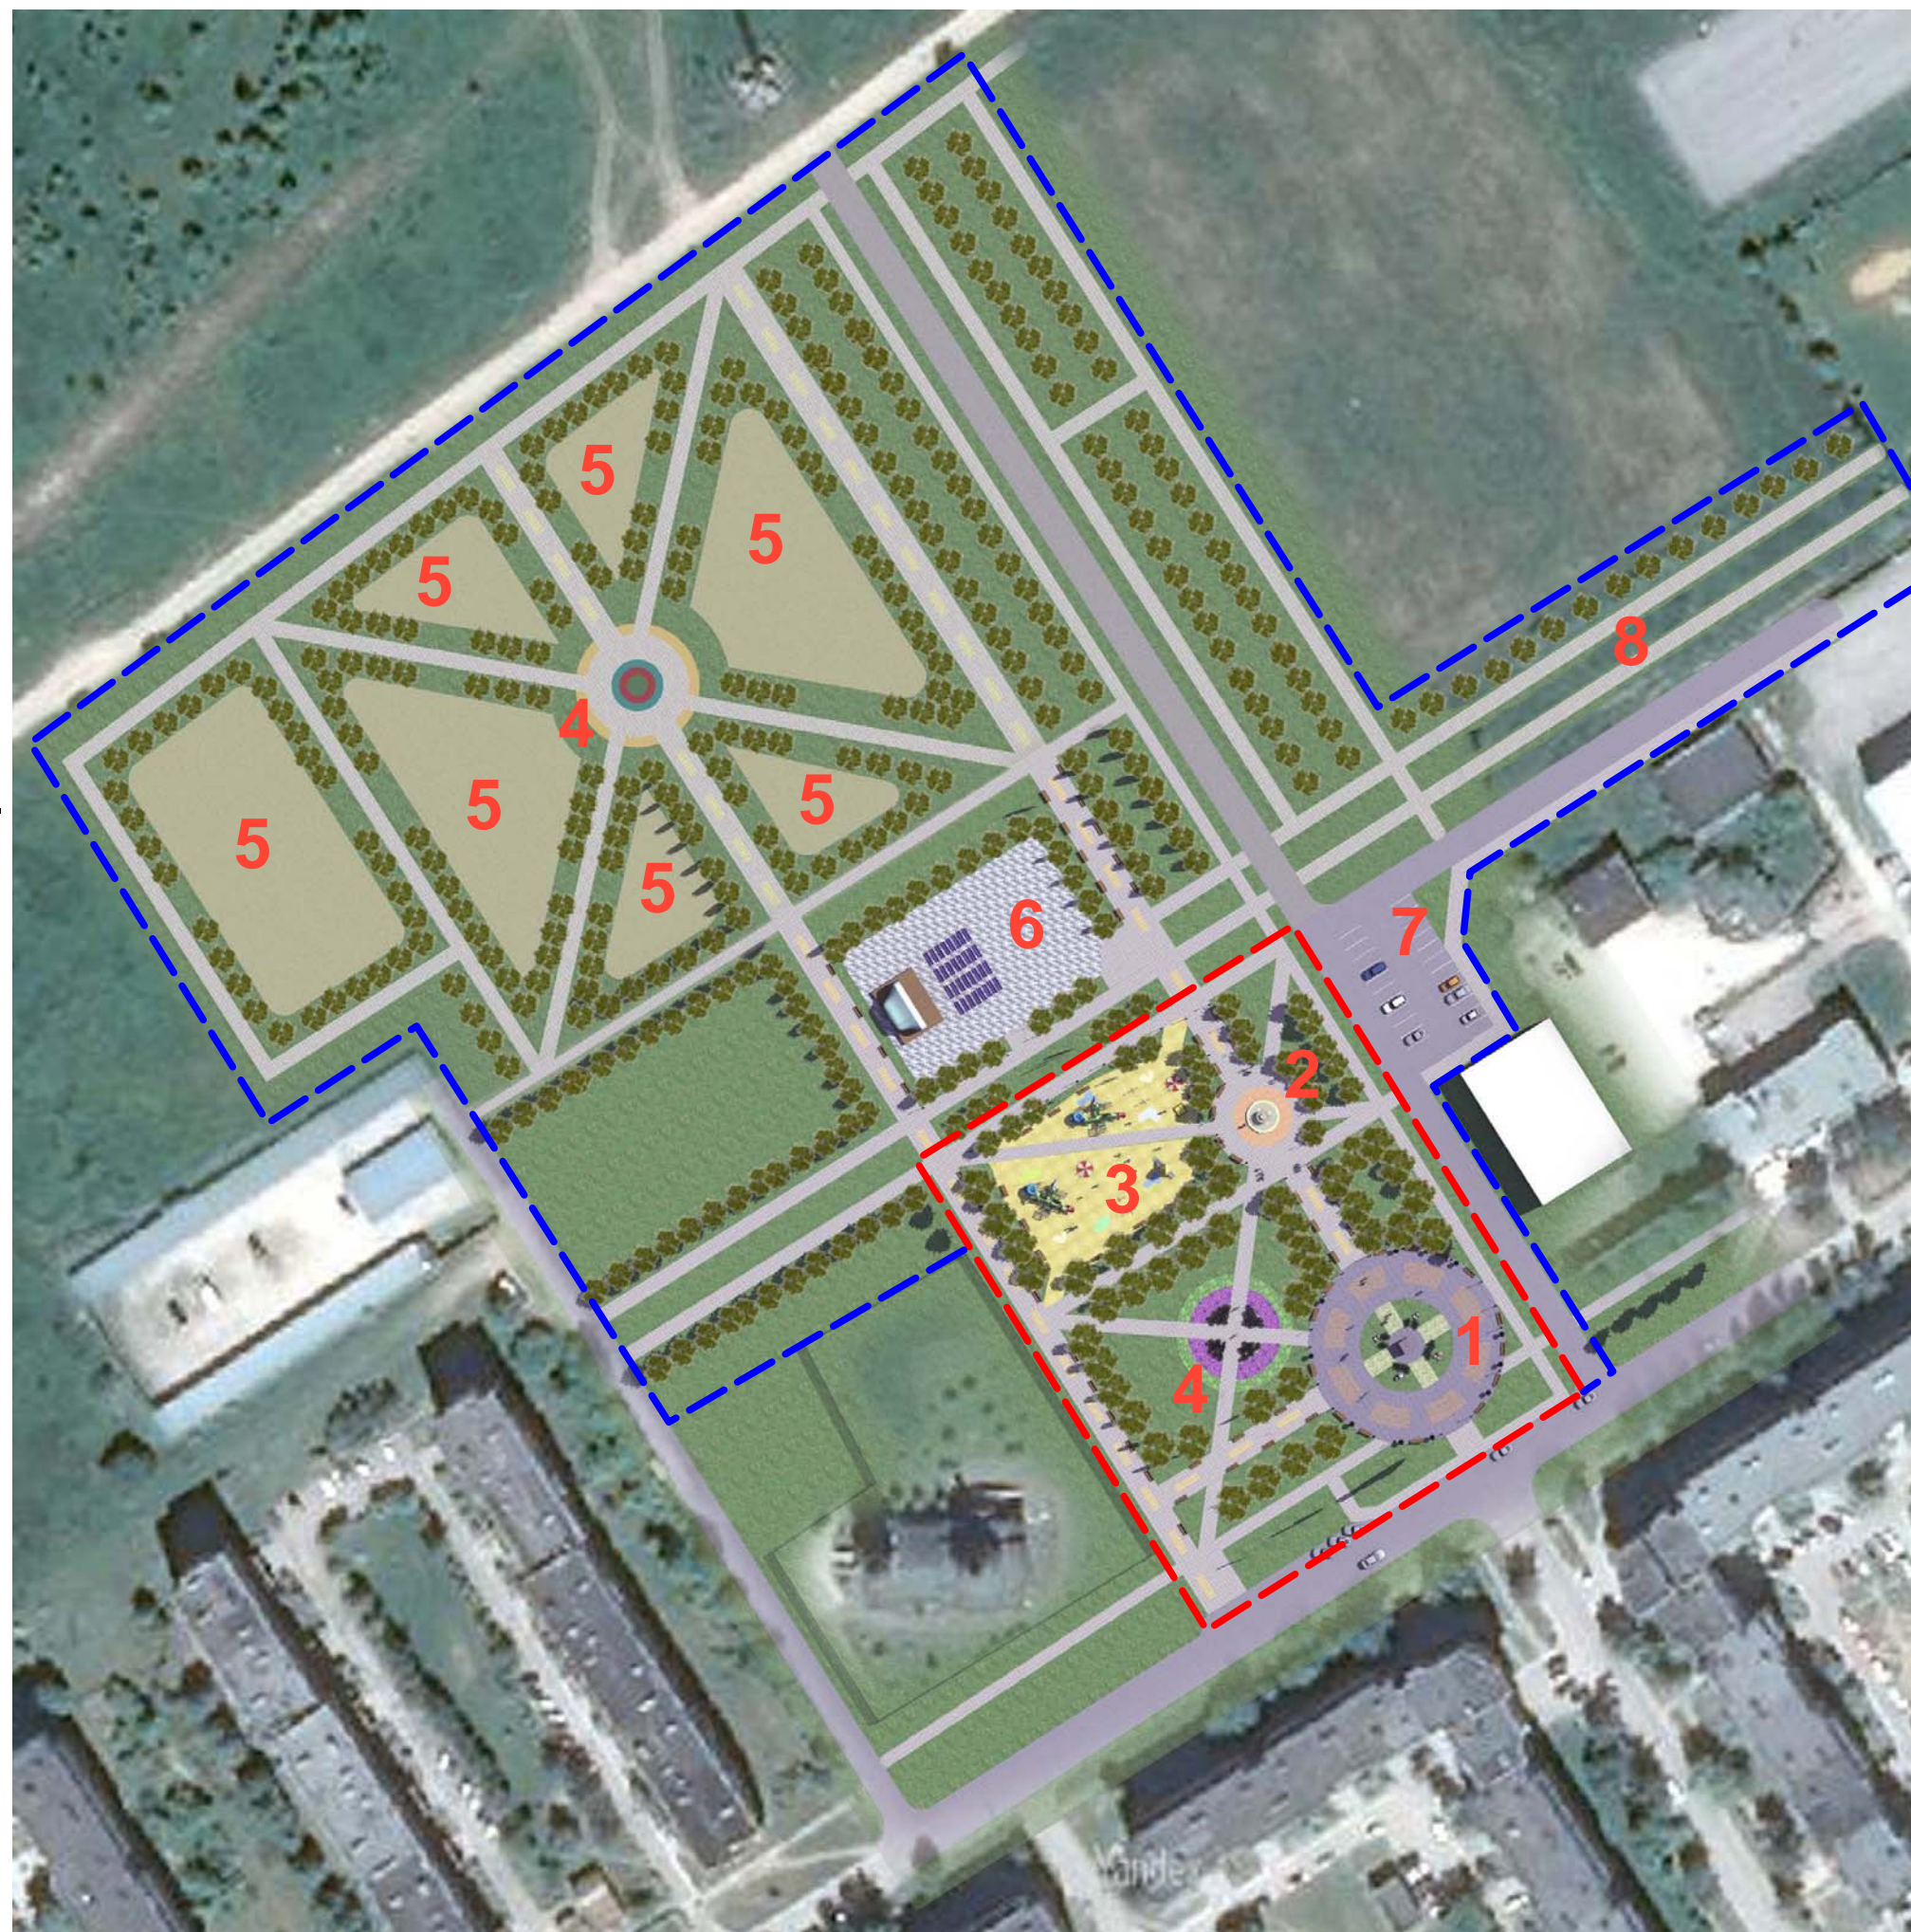

Эскизное предложение по проекту благоустройства Центрального городского парка по адресу: Калужская область, Бабынинский район, п. Воротынский, ул. Школьная." (I и II очередь)

Состав альбома:

1. Состав альбома
2. Ситуационный план
3. Разбивочный план
4. План Благоустройства
5. Общий вид парка в городской среде
6. Общий вид
7. Вид на площадь с последующей установкой памятника князю Воротынскому
8. Вид на фонтан
9. Вид на игровые площадки
10. Вид на площадку для мероприятий
11. Общий вид концепции I и II очереди

Ситуационный план

 - Граница 1 очереди Центрального городского парка

 - Возможность развития 2 очереди Центрального городского парка

Экспликация:

1. Площадь с последующей установкой памятника князю Воротынскому.
2. Площадь с фонтаном.
3. Зона игровых площадок.
4. Цветник.
5. Зона возможного размещения аттрационов и зон активного отдыха.
6. Зона проведения мероприятий (эстрада).
7. Автостоянка.
8. Бульвар в сторону ФОК и школы.

Граница 1 очереди
Центрального городского парка

Граница 2 очереди
Центрального городского парка

Общий вид

Вид на площадь с последующей установкой памятника князю Воротынскому

Вид на фонтан

Вид на игровые площадки

Вид на площадку для мероприятий

Общий вид концепции I и II очереди