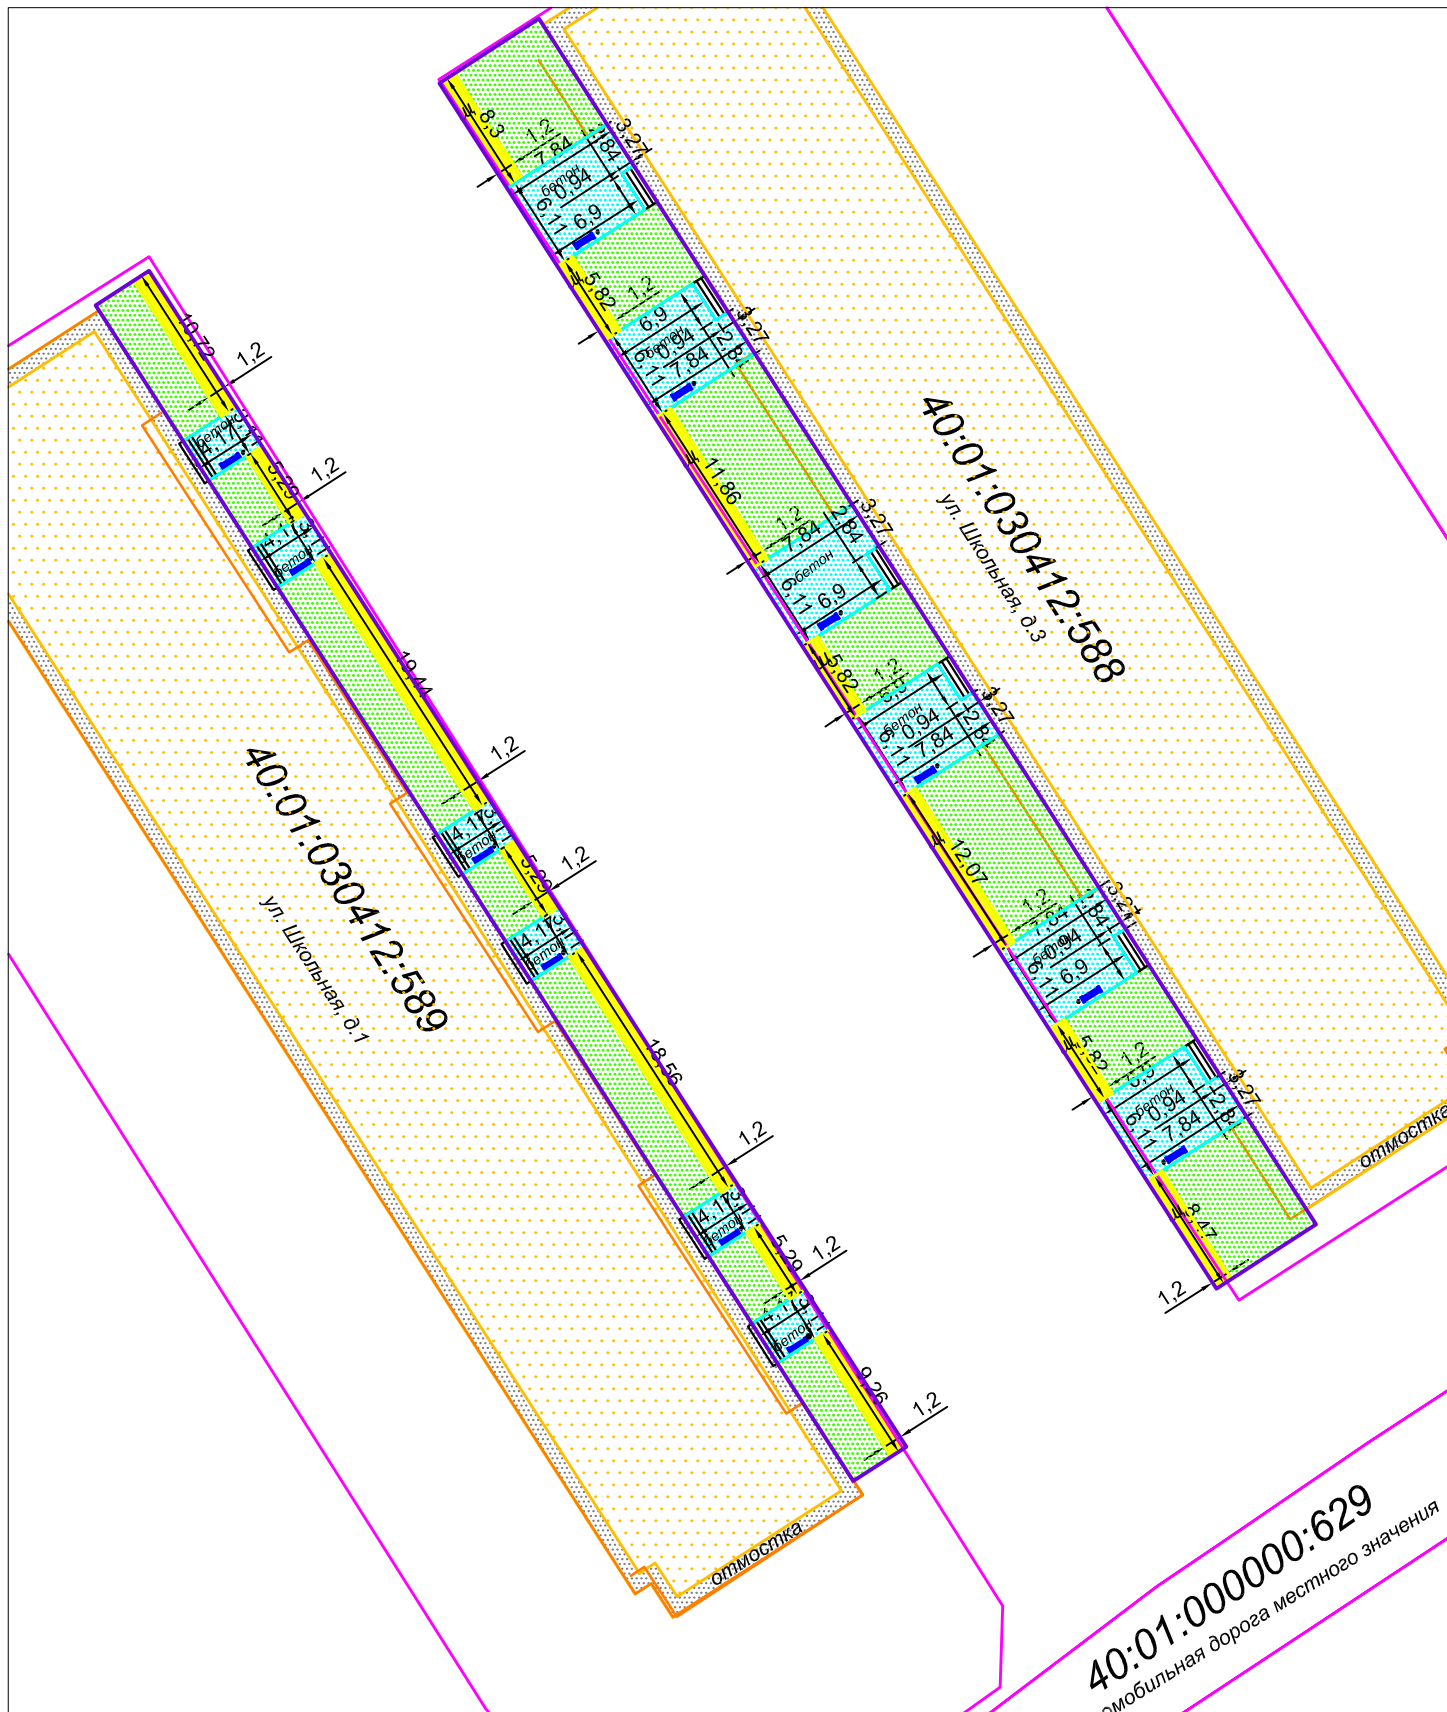

Схема дворовой территории по ул. Школьная, д.1, д.3

Масштаб 1:500

Условные обозначения

	Граница дворовой территории		Горка
	Границы земельных участков, по данным ЕГРН		Качели
	Тротуар		Скамейка
	Площадка		Фонарь
	Зона озеленения		Дерево
	Песочница		Ступеньки в подъезд
	Многоквартирный жилой дом		Урна
	Отмостка		

Экспликация для д.1

Тротуар	89 кв.м.
Площадка	78 кв.м.
Зона озеленения	220 кв.м.
Общая площадь	378 м.

Экспликация для д.3

Тротуар	70 кв.м.
Площадка	272 кв.м.
Зона озеленения	402 кв.м.
Общая площадь	744 м.