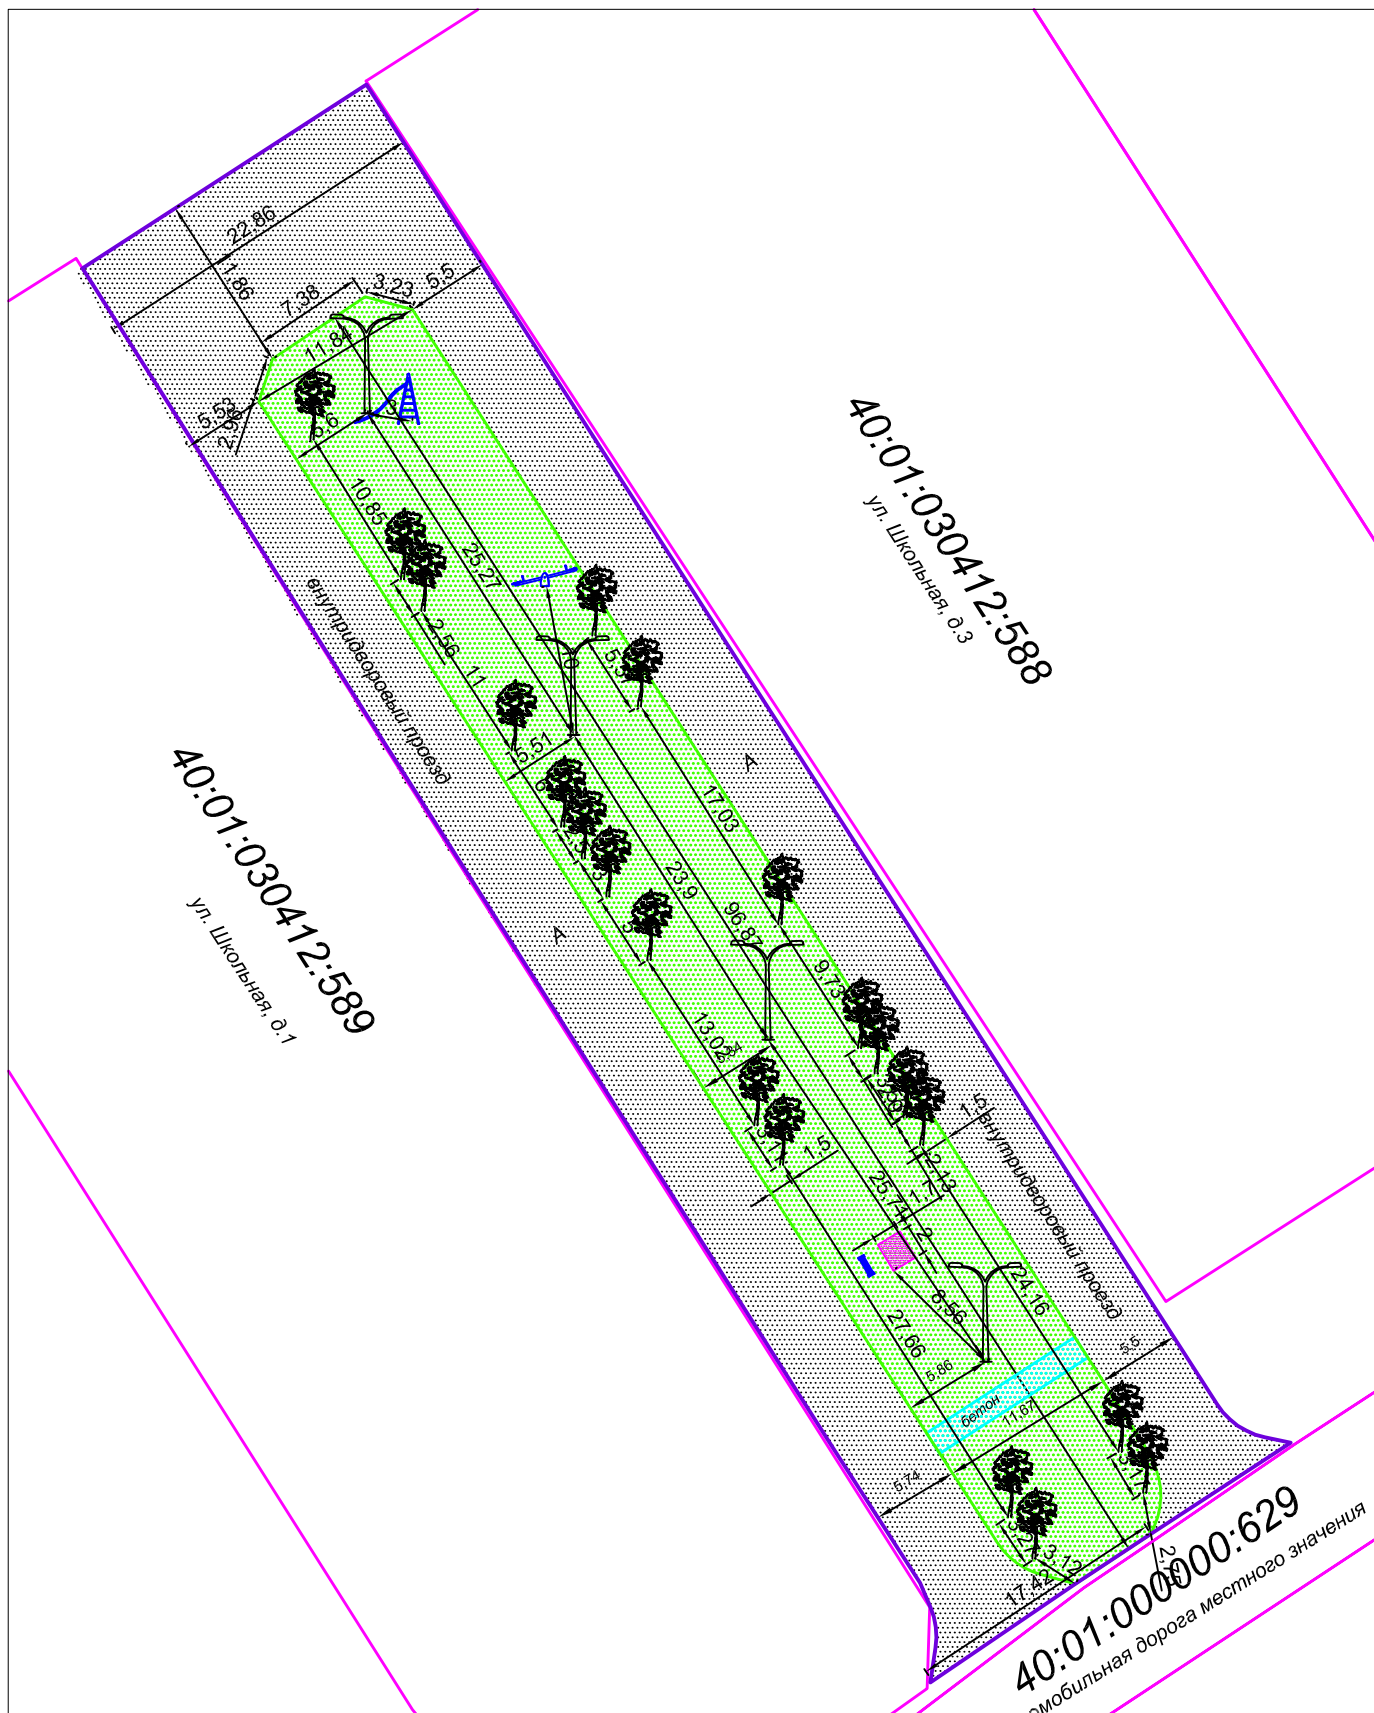

Схема благоустройства общественной территории
 "Детская площадка в районе жилых домов по ул.
 Школьная, д.1, д.3"

Условные обозначения

- | | | | |
|--|--|--|---------------------|
| | Граница дворовой территории | | Горка |
| | Границы земельных участков, по данным ЕГРН | | Качели |
| | Внутридворовый проезд | | Скамейка |
| | Тротуар | | Фонарь |
| | Зона озеленения | | Деревья |
| | Песочница | | Ступеньки в подъезд |
| | | | Урна |

Экспликация

Внутридворовый проезд	1124 кв.м.
Тротуар	19 кв.м.
Зона озеленения	1332 кв.м.
Общая площадь	2475 кв.м.

Масштаб 1:500