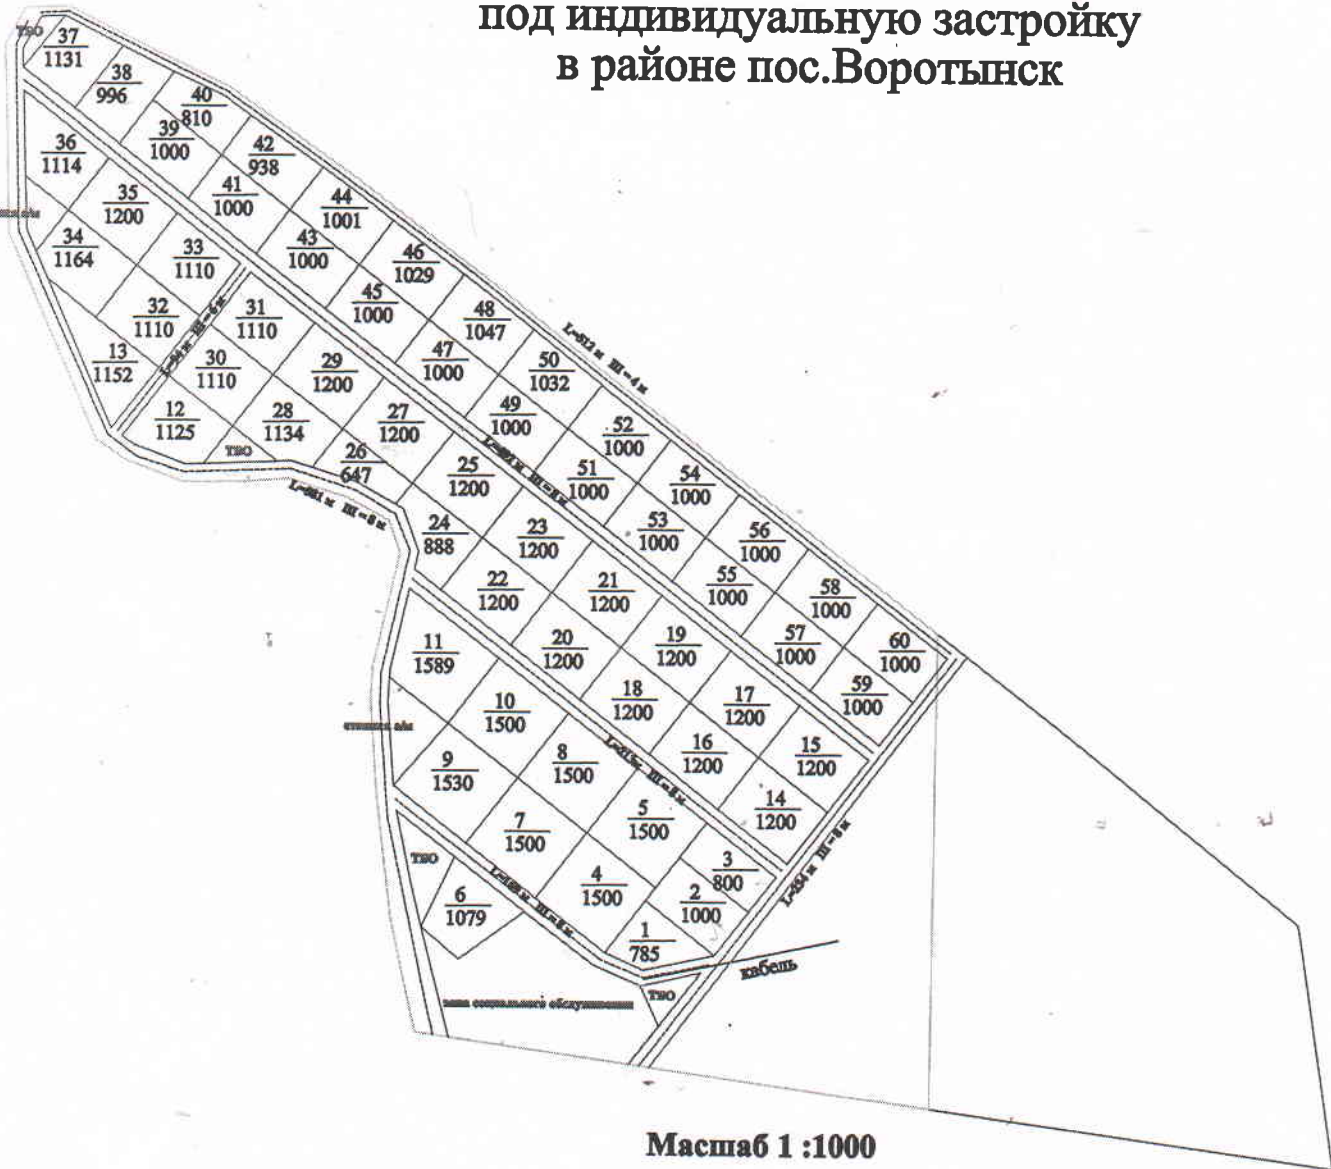

# Проект организации территории под индивидуальную застройку в районе пос.Воротынский

Масштаб 1 :1000